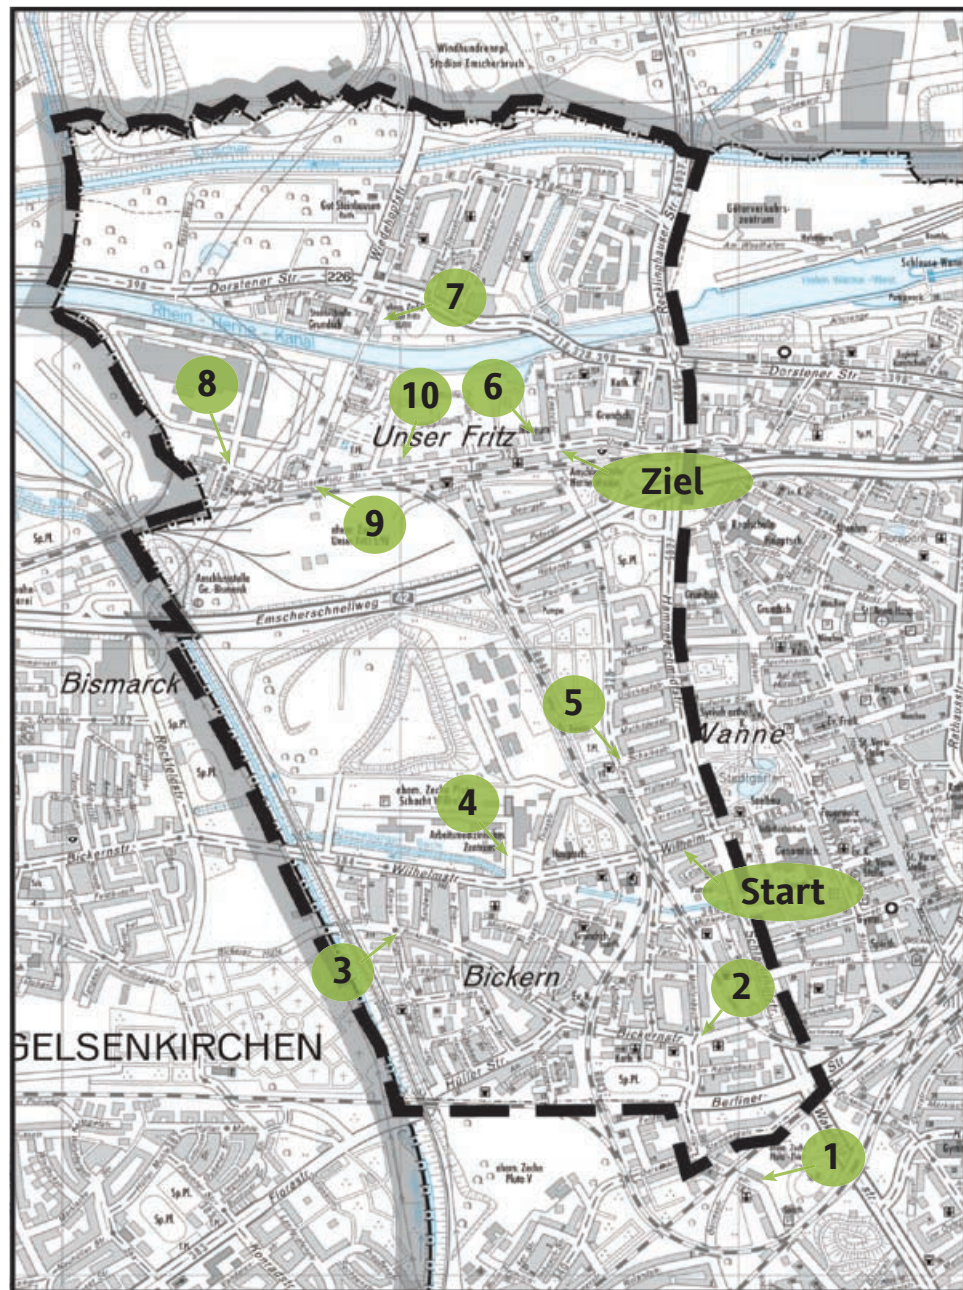

Rallye durch Bickern/Unser Fritz

Alle Stationen im Überblick

Übersicht der Stationen

Start	Stadtteilbüro Bickern/Unser Fritz	Wilhelmstr. 65 (Startzeit: 14-15 Uhr)
Station 1	Zeche Pluto Thies	Plutostraße/Ecke Köln-Mindener-Eisenbahn
Station 2	„Anne Seltersbude“	Am Mühlenbach/Ecke Gelsenkircher Str. 82/84
Station 3	Bickerer Höfe	Königsberger Straße/Ecke Bickernstraße.
Station 4	Zeche Pluto Wilhelm	Wilhelmstraße
Station 5	Die Hühnerleitersiedlung	Emscherstraße/Ecke Schalker Straße
Station 6	Drei Männer Eck	Heimattmuseum Unser Fritz Straße
Station 7	Zeche Unser Fritz 2/3	Künstlerzeche Alleestraße 50
Station 8	Wanit	Schloßstraße
Station 9	Zeche Gewerkschaft Unser Fritz	Unser Fritz Straße
Station 10	Kasinoverein	Unser Fritz Straße 176
Ziel	Pub à la Pub Jugendcafé	Unser Fritz Straße 95

Gesamtlänge 10km, Dauer ca. 1.30 Stunden

Historische Stationenrallye in Bickern und Unser Fritz

Ein Rundparcours zeigt in 10 Stationen Sehenswertes vor der Haustür.

Konzept: Arbeitskreis Ortsgeschichte im Stadtteilprojekt Bickern/Unser Fritz, 2007.

Texte und Fotos: Gesellschaft für Heimatkunde, Heinrich Lührig

Gestaltung: Planungsbüro Stadt-Kinder, Stefan Peters

Kontakt: Stadtteilbüro Bickern/Unser Fritz, Wilhelmstr. 65, 44649 Herne, Tel. 02325 968930