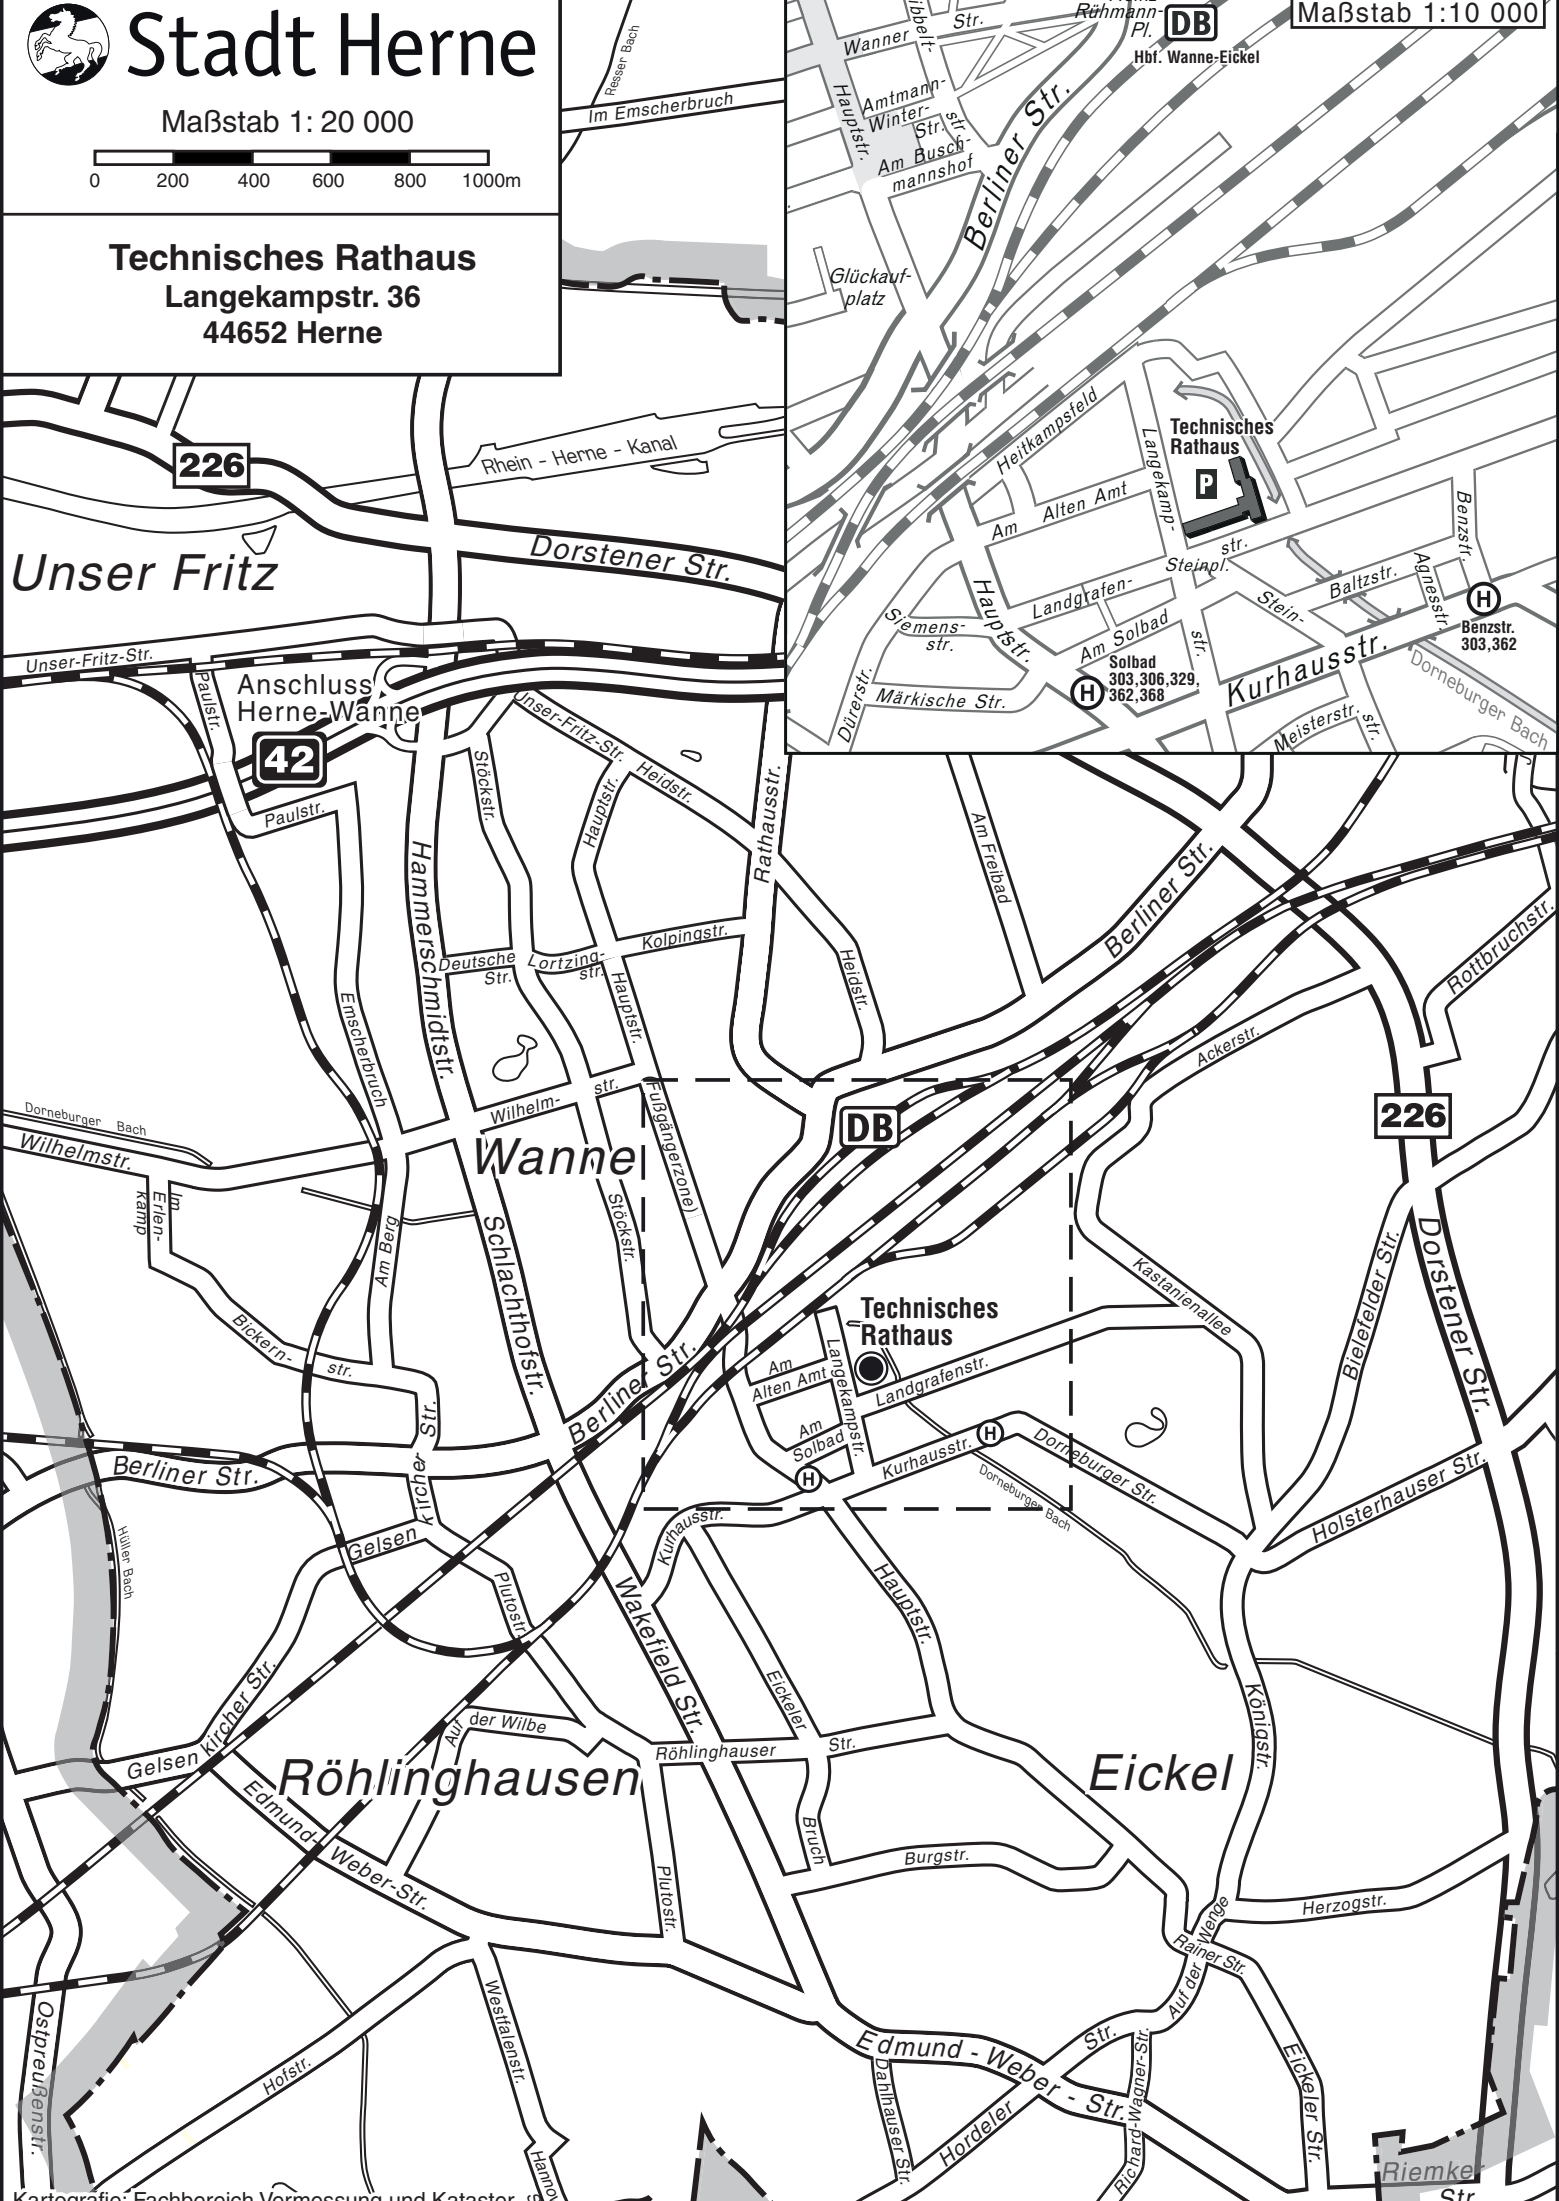

Stadt Herne

Maßstab 1: 20 000

Technisches Rathaus
Langekampstr. 36
44652 Herne

Maßstab 1:10 000

226

Unser Fritz

Anschluss Herne-Wanne

42

Wanne

Röhlinghausen

Eickel